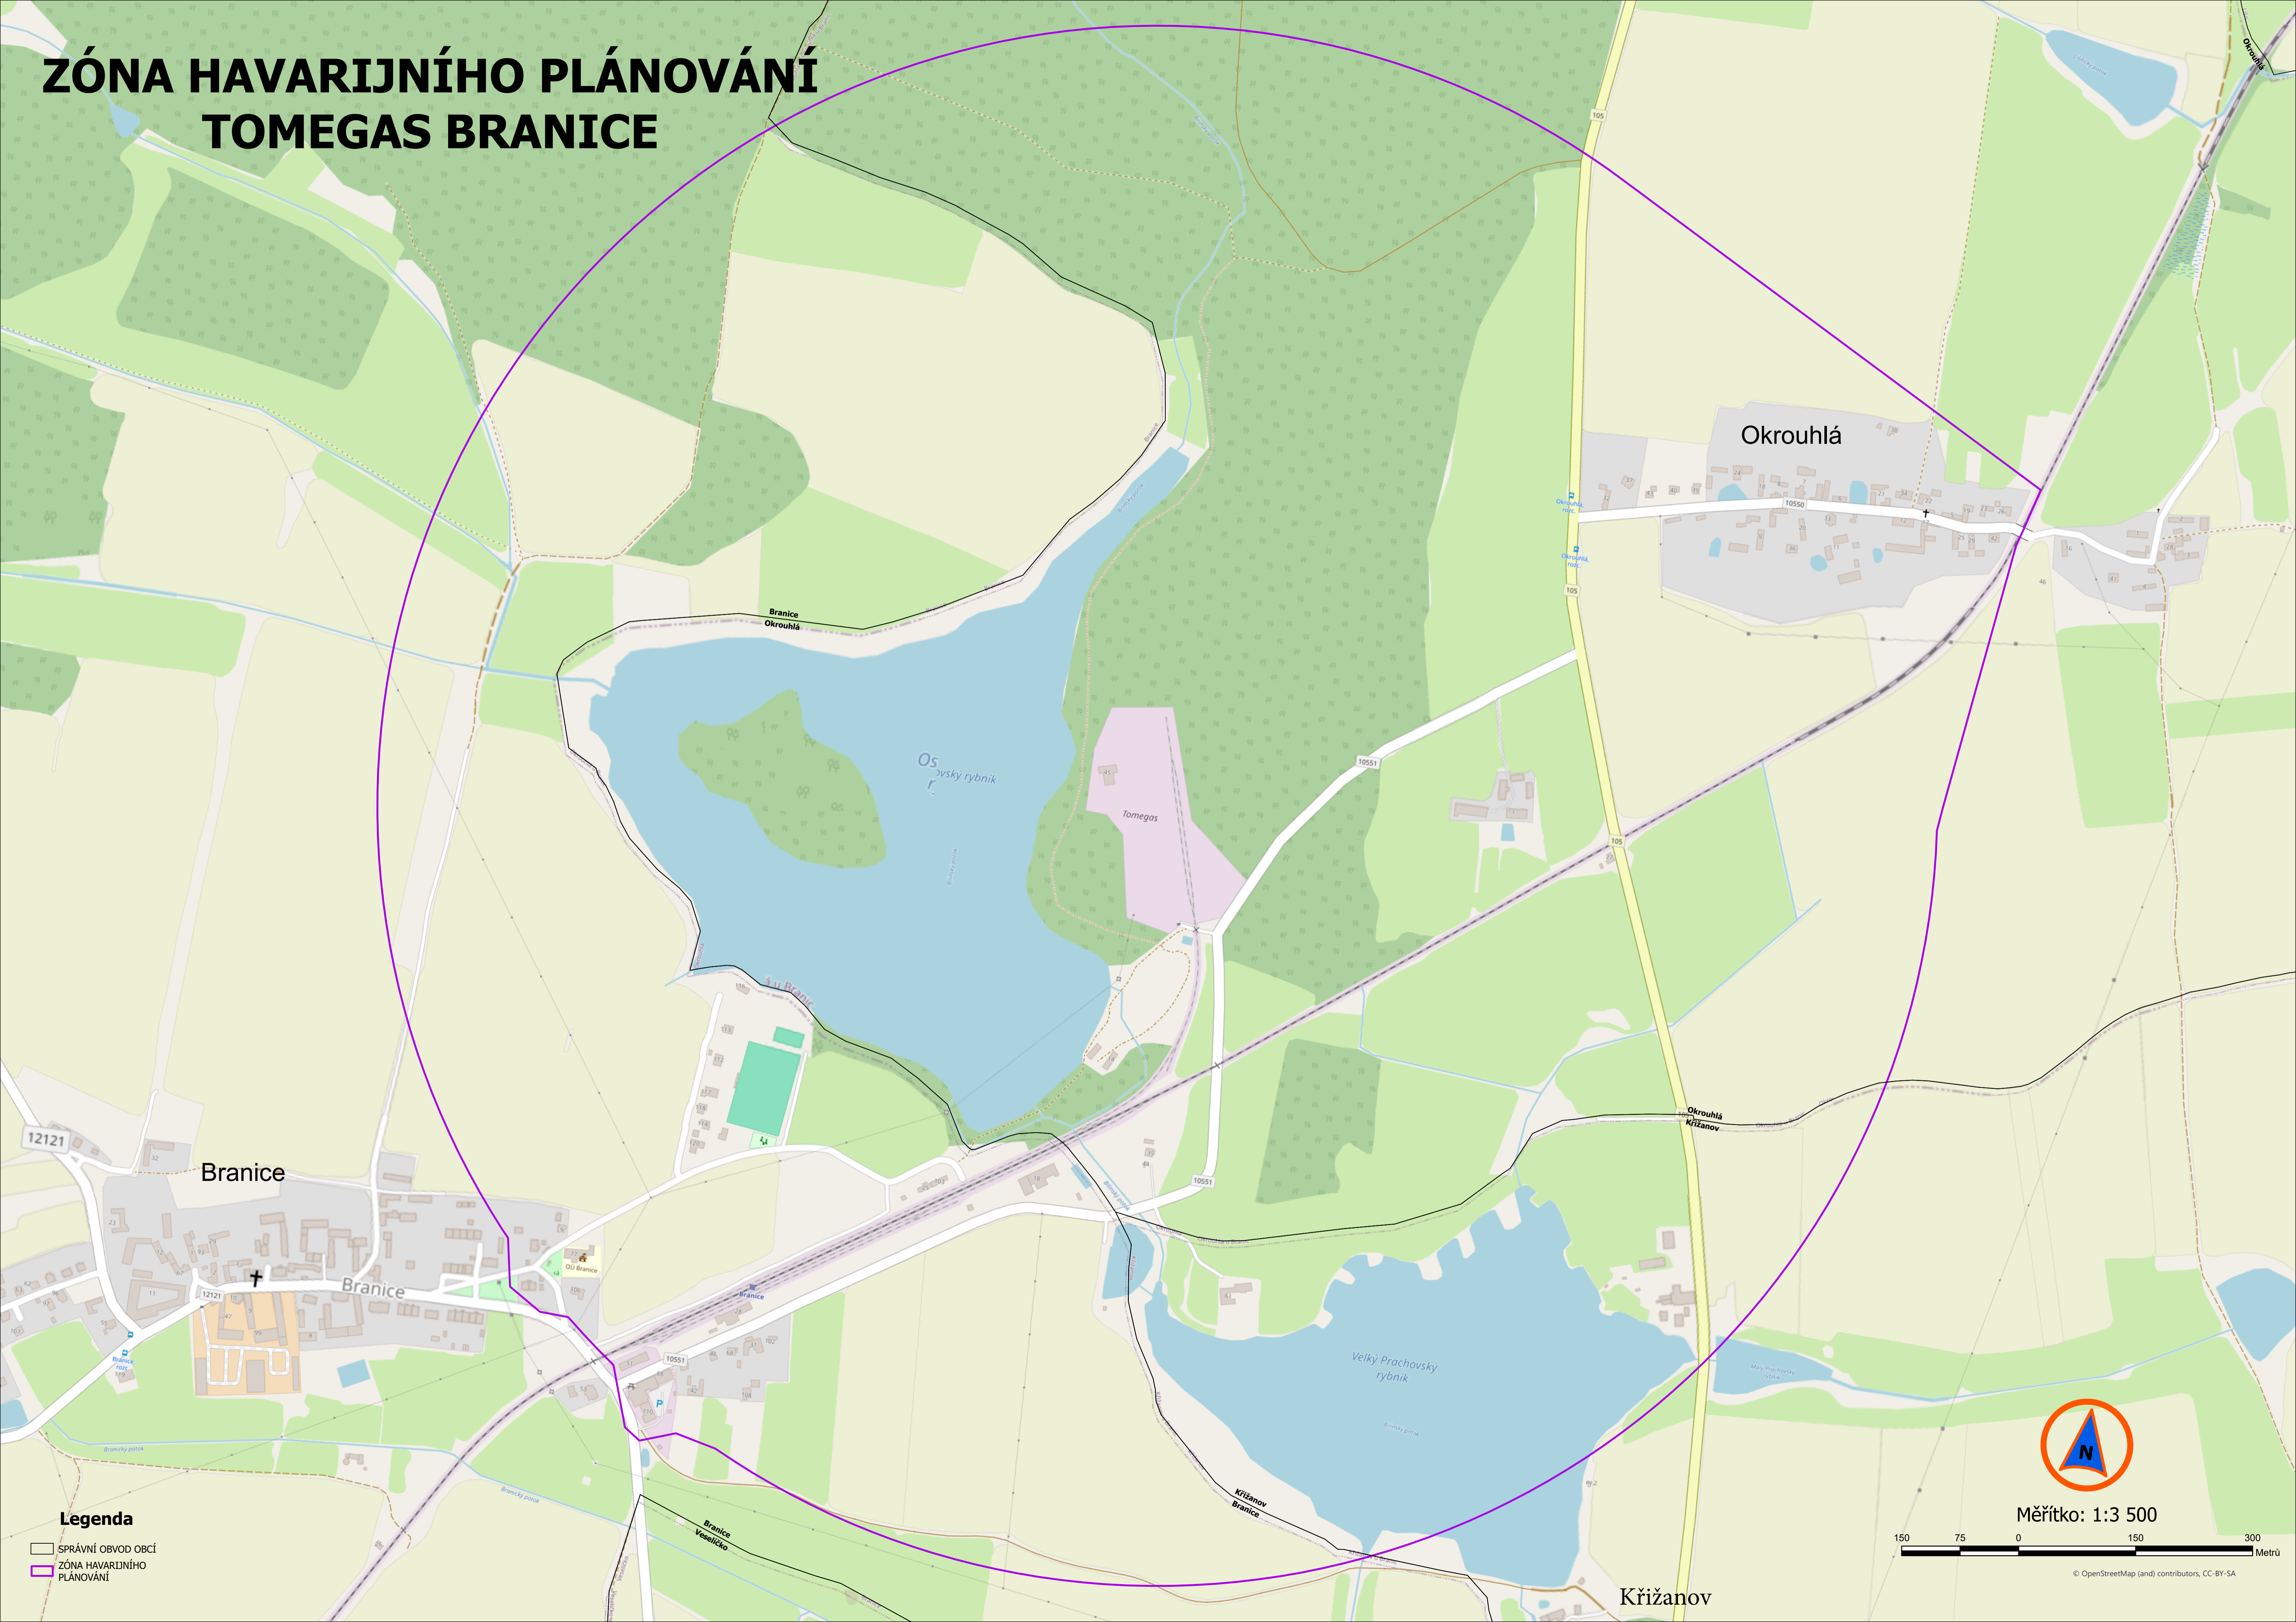

ZÓNA HAVARIJNÍHO PLÁNOVÁNÍ TOMEGAS BRANICE

12121
Branice

Okrouhlá

Osavský rybník

Tomegas

Velký Prachovský rybník

Legenda

- SPRÁVNÍ OBVOD OBČÍ
- ZÓNA HAVARIJNÍHO PLÁNOVÁNÍ

Měřítko: 1:3 500

Křižanov