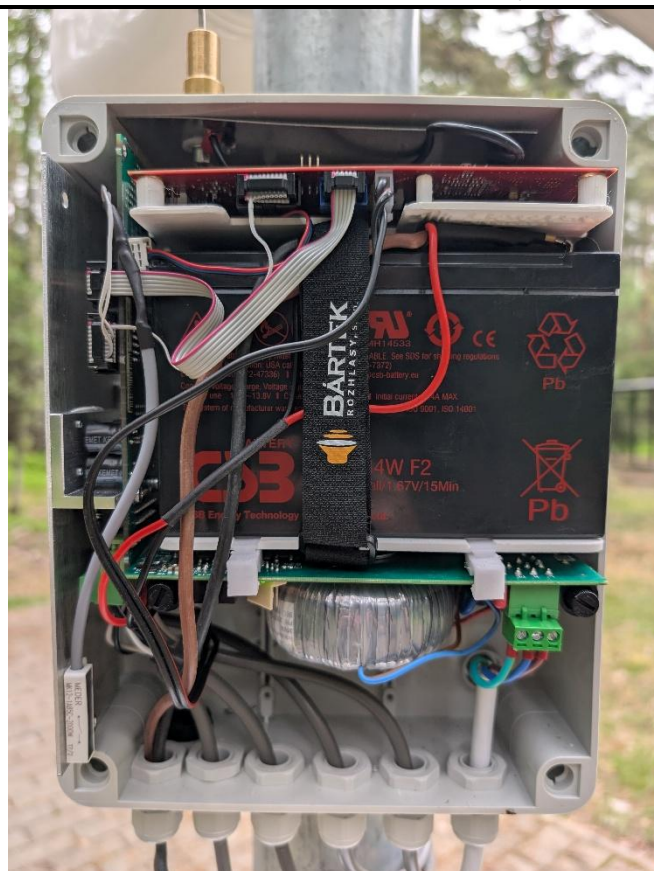

Venkovní hlásič MIS – otevřený