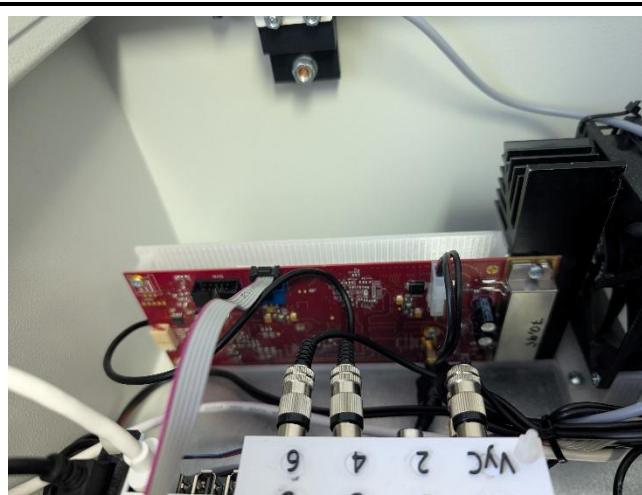

Zařízení	SARAH V QAM, hlásič VP SARAH V QAM	
Výrobce	Bártek rozhlas, s.r.o.	
Dodavatel		
Kategorie zařízení	místní informační systém	
Skříň	řídící elektronika / ústředna MIS	hlásič MIS
Rozměry (v x š x h) [mm]	500X400X200	240X190X90
Hmotnost bez AKU [kg]	11,2	1,7
Záložní zdroj elektrické energie	řídící elektronika / ústředna MIS	hlásič MIS
Typ	Matrix NP 45-12	CSB 1234W
Počet	1	1
Provozní napětí [V]	12	12
Příkon v klidovém stavu [W]	7	5
Příkon při plném výkonu [W]	24	27
Kapacita zál. zdroje zařízení / ústředny MIS [Ah]	45	8,4
Potřeba pro 72 hod. [Ah]	39,7	5,0
KPPS 1. vrstvy přenosové soustavy JSVV	nebylo součástí	
KPPS 2. vrstvy přenosové soustavy JSVV		
Radiostanice DMR	nebyla součástí	
Řídící jednotka KPPS	nebyla součástí	
Radiostanice BMIS		
Typ	DTRX52	
Vf. výkon [W]	8	
Rozhlasový přijímač	Si4684 DAB FM	
Jiné komunikační zařízení	nebylo součástí	
Akustická hlavice sirény / hlásiče	VZ SARAH V QAM	
Materiál reproduktoru	plast	
Typ reproduktoru / měniče	SC1130	
Charakteristika výkonových řad		
Výkon sirény / hlásiče [W]	120	
Typové označení		
Počet zesilovačů	1	
Počet reproduktorů	4	
Kapacita zál. zdroje [Ah]	8,4	
Potřeba pro 72 hod. [Ah]	5,0	

PASPORT ZAŘÍZENÍ JSVV

Skříň řídicí elektroniky ústředny MIS – uzavřená

Skříň řídicí elektroniky ústředny MIS – otevřená

Panel ústředny SARAH V

Dig. přijímač a vysílač DTRX52 s konc. zesilovačem

PASPORT ZAŘÍZENÍ JSVV

Nabíječ baterie

Výrobní štítek ústředny

Varianty ovládacího panelu

Varianty ovládacího panelu

PASPORT ZAŘÍZENÍ JSVV

Akustická hlavice hlásiče

Výrobní štítek hlásiče

Venkovní hlásič MIS – uzavřený