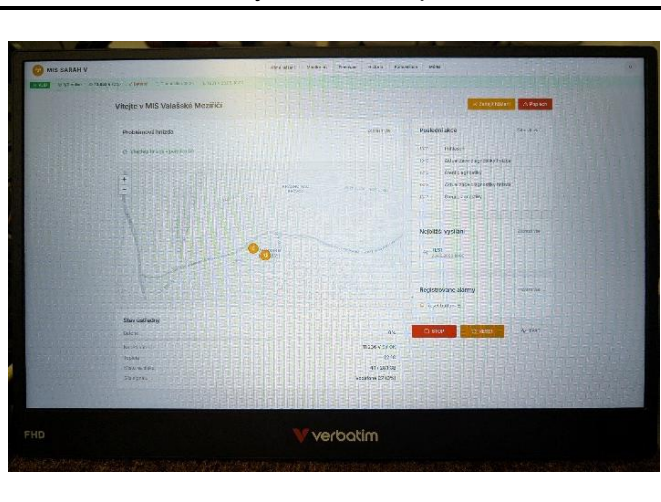

Nabíječ baterie

Výrobní štítek ústředny

Varianty ovládacího panelu

Varianty ovládacího panelu

PASPORT ZAŘÍZENÍ JSVV

Akustická hlavice hlásiče

Výrobní štítek hlásiče

Venkovní hlásič MIS – uzavřený