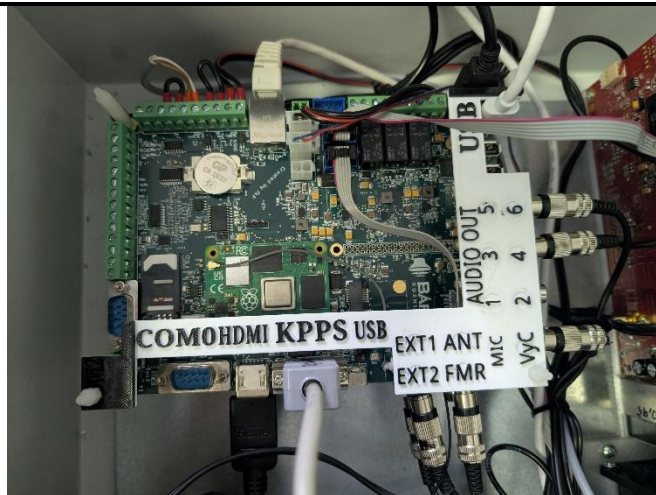

Zařízení	SARAH V QAM, hlásič VP SARAH V QAM	
Výrobce	Bártek rozhlas, s.r.o.	
Dodavatel		
Kategorie zařízení	místní informační systém	
Skříň	řídící elektronika / ústředna MIS	hlásič MIS
Rozměry (v x š x h) [mm]	500X400X200	240X190X90
Hmotnost bez AKU [kg]	11,2	1,7
Záložní zdroj elektrické energie	řídící elektronika / ústředna MIS	hlásič MIS
Typ	Matrix NP 45-12	CSB 1234W
Počet	1	1
Provozní napětí [V]	12	12
Příkon v klidovém stavu [W]	7	5
Příkon při plném výkonu [W]	24	27
Kapacita zál. zdroje zařízení / ústředny MIS [Ah]	45	8,4
Potřeba pro 72 hod. [Ah]	39,7	5,0
KPPS 1. vrstvy přenosové soustavy JSVV	nebylo součástí	
KPPS 2. vrstvy přenosové soustavy JSVV		
Radiostanice DMR	nebyla součástí	
Řídící jednotka KPPS	nebyla součástí	
Radiostanice BMIS		
Typ	DTRX52	
Vf. výkon [W]	8	
Rozhlasový přijímač	Si4684 DAB FM	
Jiné komunikační zařízení	nebylo součástí	
Akustická hlavice sirény / hlásiče	VZ SARAH V QAM	
Materiál reproduktoru	plast	
Typ reproduktoru / měniče	SC1130	
Charakteristika výkonových řad		
Výkon sirény / hlásiče [W]	120	
Typové označení		
Počet zesilovačů	1	
Počet reproduktorů	4	
Kapacita zál. zdroje [Ah]	8,4	
Potřeba pro 72 hod. [Ah]	5,0	

PASPORT ZAŘÍZENÍ JSVV

Skříň řídicí elektroniky ústředny MIS – uzavřená

Skříň řídicí elektroniky ústředny MIS – otevřená

Panel ústředny SARAH V

Dig. přijímač a vysílač DTRX52 s konc. zesilovačem

PASPORT ZAŘÍZENÍ JSVV

Nabíječ baterie

Výrobní štítek ústředny

Varianty ovládacího panelu

Varianty ovládacího panelu

PASPORT ZAŘÍZENÍ JSVV

Akustická hlavice hlásiče

Výrobní štítek hlásiče

Venkovní hlásič MIS – uzavřený