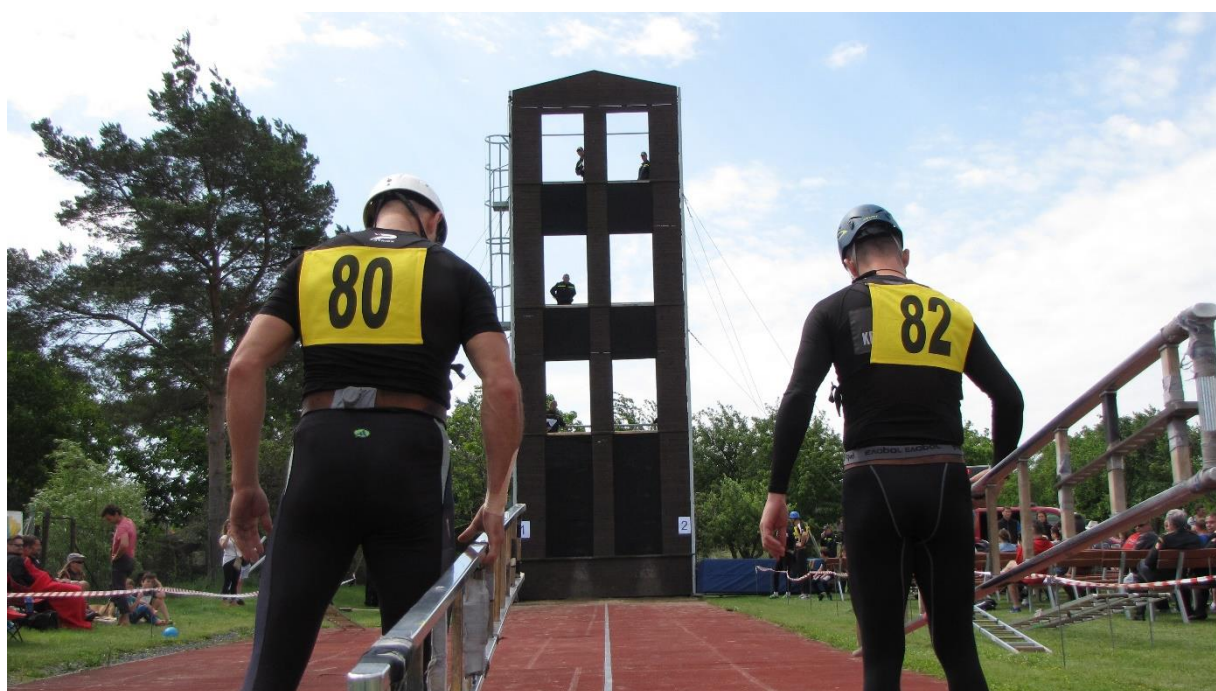

KRCHLEBSKÁ VĚŽ

Hasičský záchranný sbor Středočeského kraje - územní odbor Kutná Hora
společně s obcí Krchleby, Sborem dobrovolných hasičů Krchleby a
Hasičským sportovním klubem Kutná Hora, z.s.

Vás srdečně zve na devatenáctý ročník závodu ve výstupu do
čtvrtého podlaží cvičné věže pomocí jednohánkového žebříku dne

**11. června 2022 od 9:00 hodin
v Krchlebech u Čáslavi**

V rámci soutěže proběhne část Krajské soutěže v požárním sportu
profesionálních a dobrovolných hasičů v disciplíně „výstup do 4. podlaží cvičné
věže“ v kategorii družstev a jednotlivců (muži HZS Středočeského kraje).