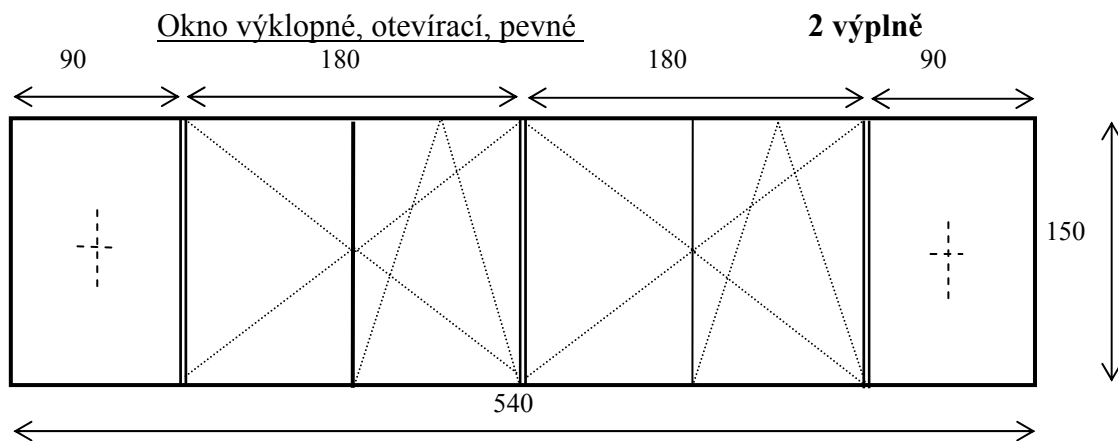

Návrh výměny oken části laboratoří ŠS Třemošná

Okno výklopné otevírací pevná příčka

5 oken