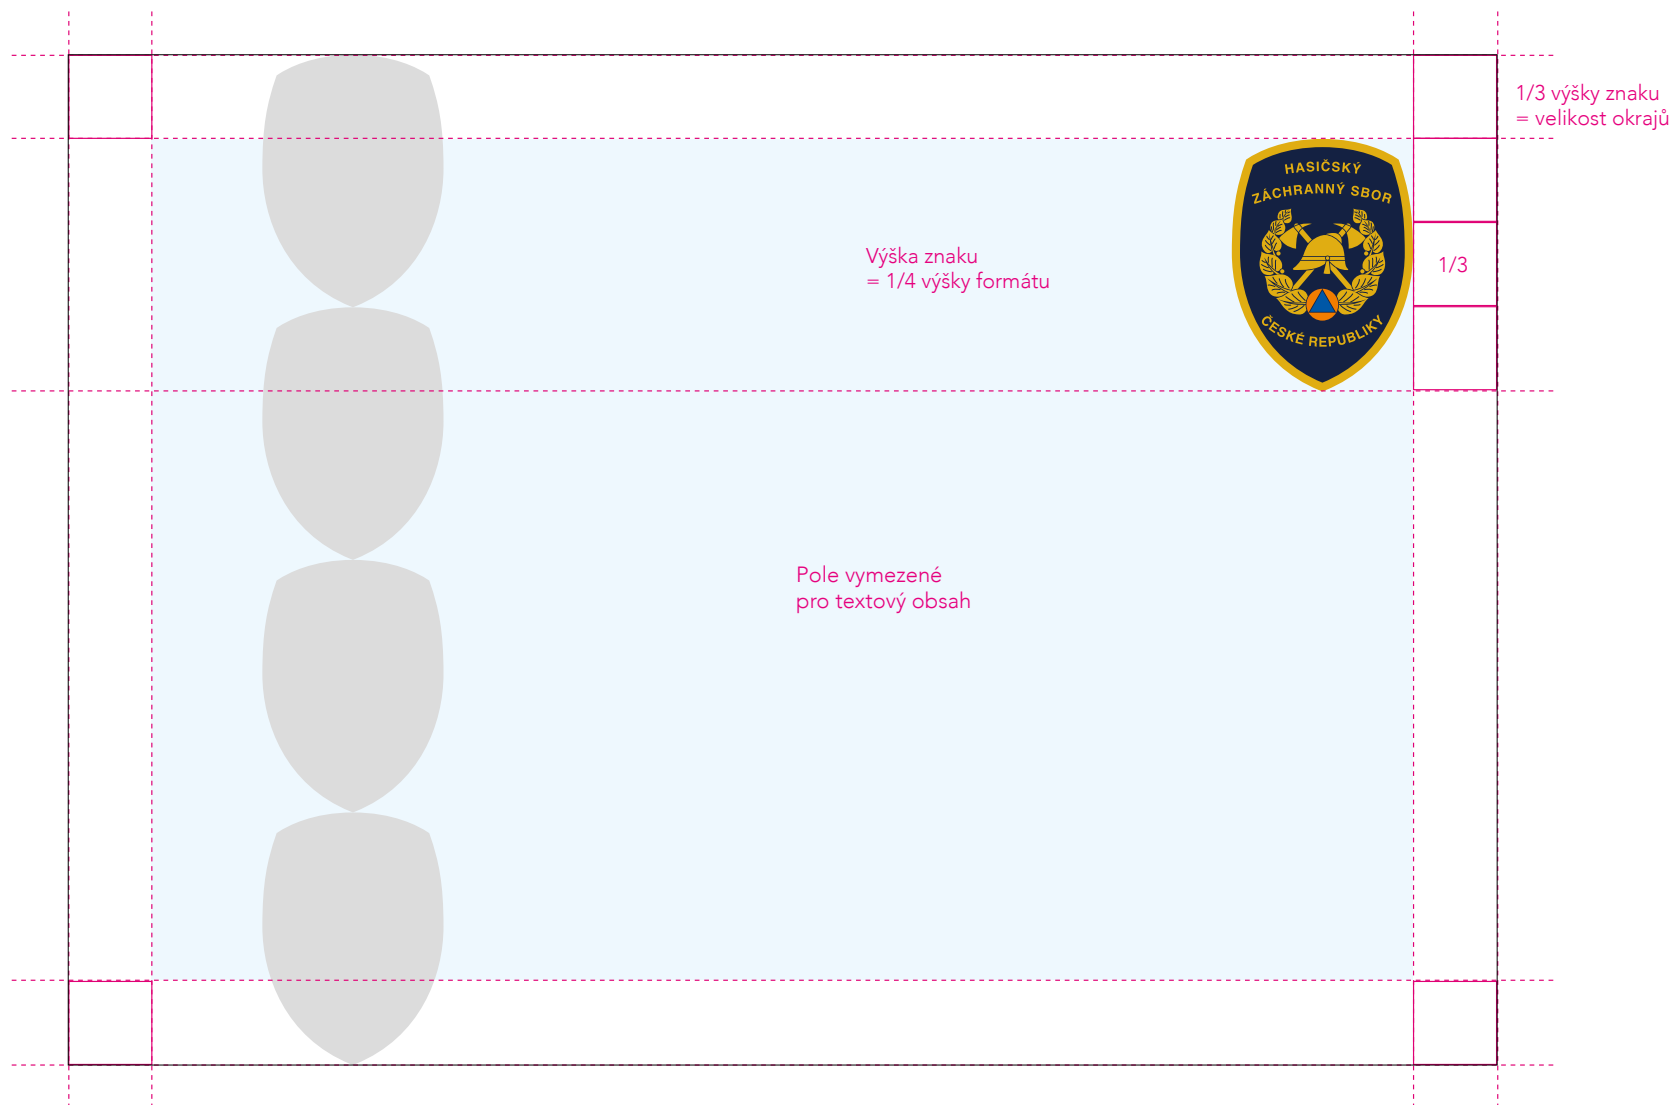

Layout

Vertikální verze #1

Schéma vertikálního layoutu, kdy je velikost velkého znaku HZS ČR určena 1/6 výšky formátu. Od toho je zároveň vyvozena velikost okrajů. Tento layout je vhodný při použití kampaňové inzerce, plakátů atd.

Layout

Vertikální verze #2

Schéma vertikálního layoutu, kdy je potřeba použít větší velikost velkého znaku HZS ČR, než-li je uvedeno v předchozí verzi. V tomto případě je velikost velkého znaku HZS ČR určena 1/5 výšky formátu. Od toho je zároveň vyvozena velikost okrajů. Tento layout je vhodný při použití materiálu, kde není obsahem vizuál a jedná se pouze o typografickou verzi plakátu, inzerce apod.

Layout

Horizontální verze #1

Schéma horizontálního layoutu, kdy je velikost velkého znaku HZS ČR určena 1/4 výšky formátu. Od toho je zároveň vyvozena velikost okrajů. Tento layout je vhodný při použití kampaňové inzerce, plakátů apod.