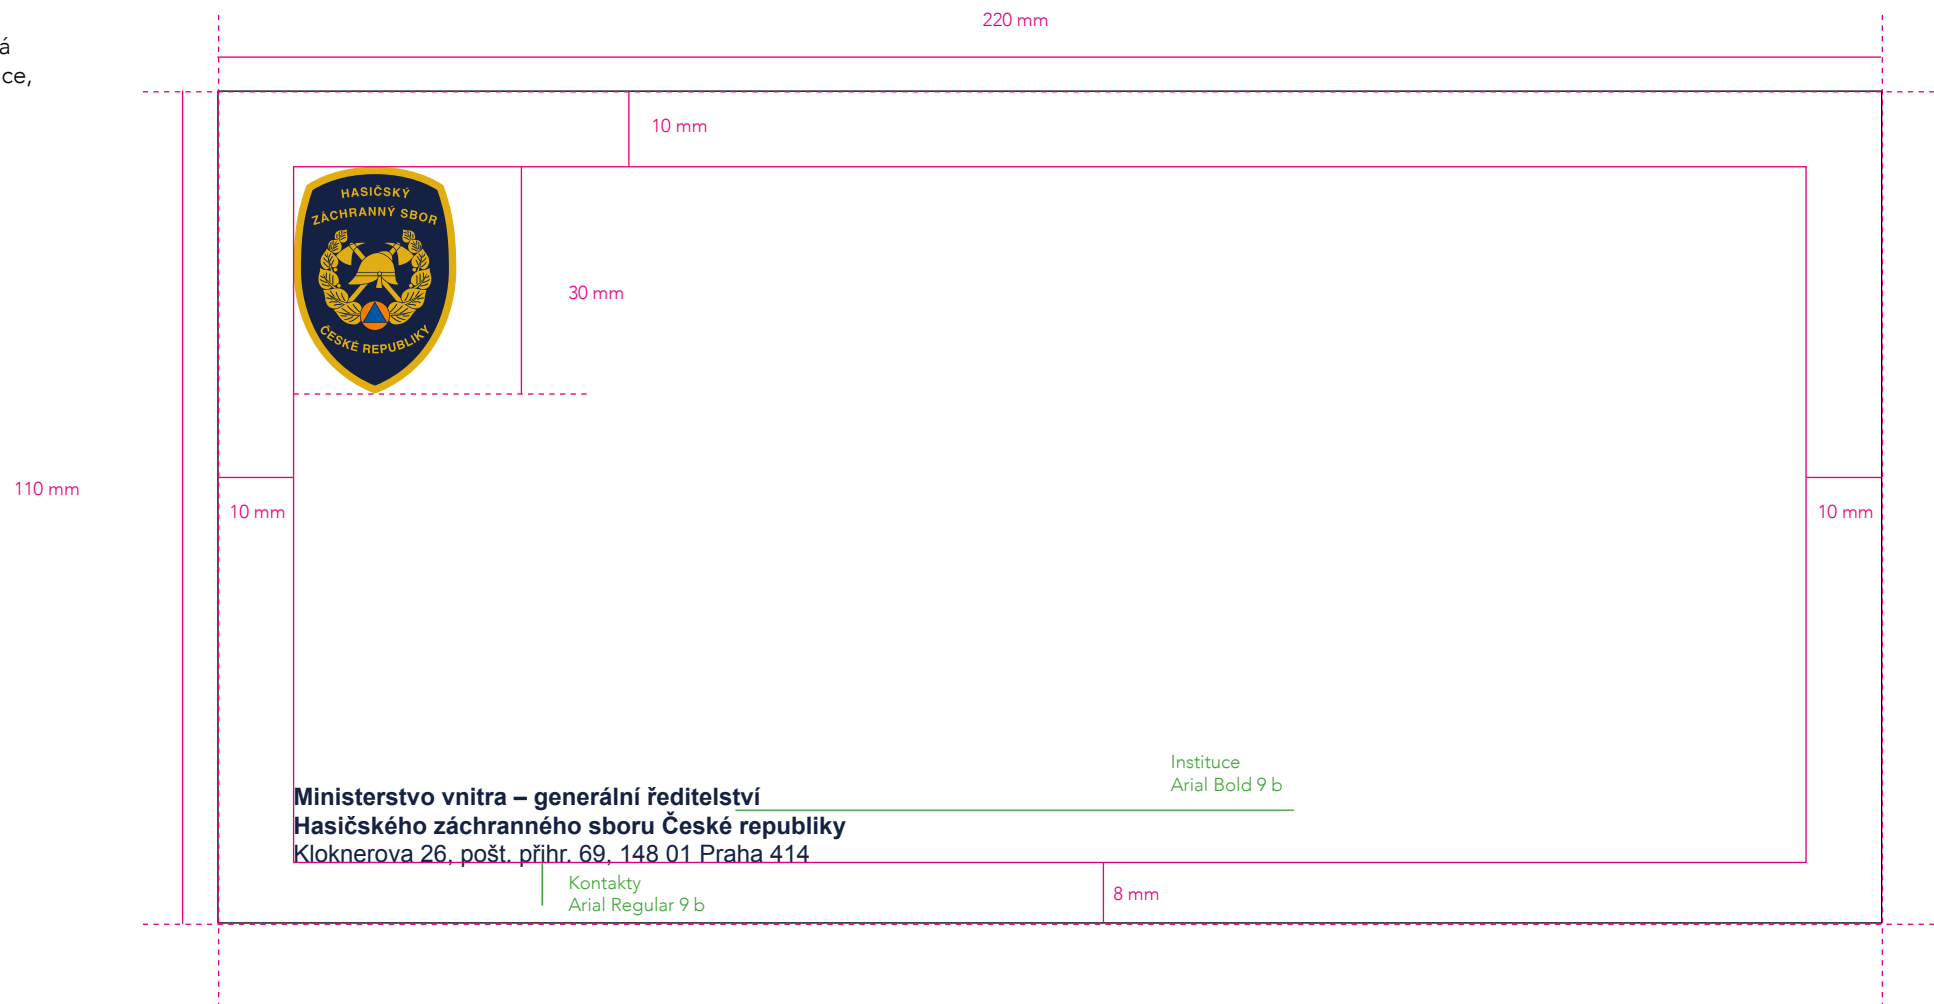

Obálka

Specifikace – obálka DL

Barva textu:
tmavě modrá
dle specifikace,
viz str. 8

DL – 220 x 110 mm