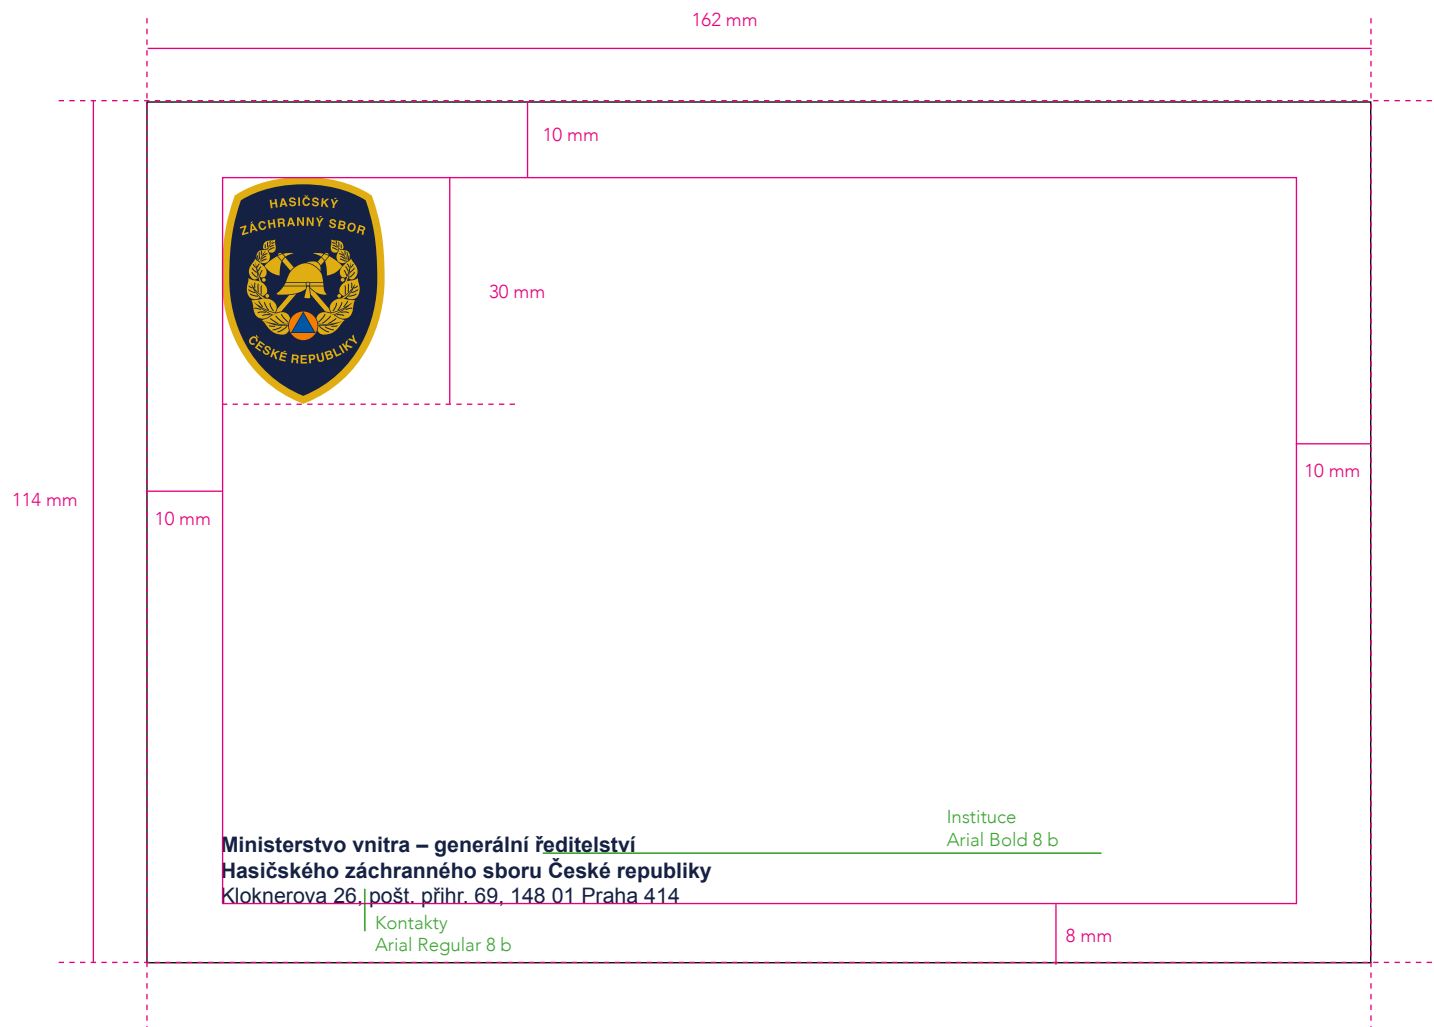

Obálka

Specifikace – obálka C6

C6 – 162 x 114 mm

Barva textu:
tmavě modrá
dle specifikace, viz str. 8