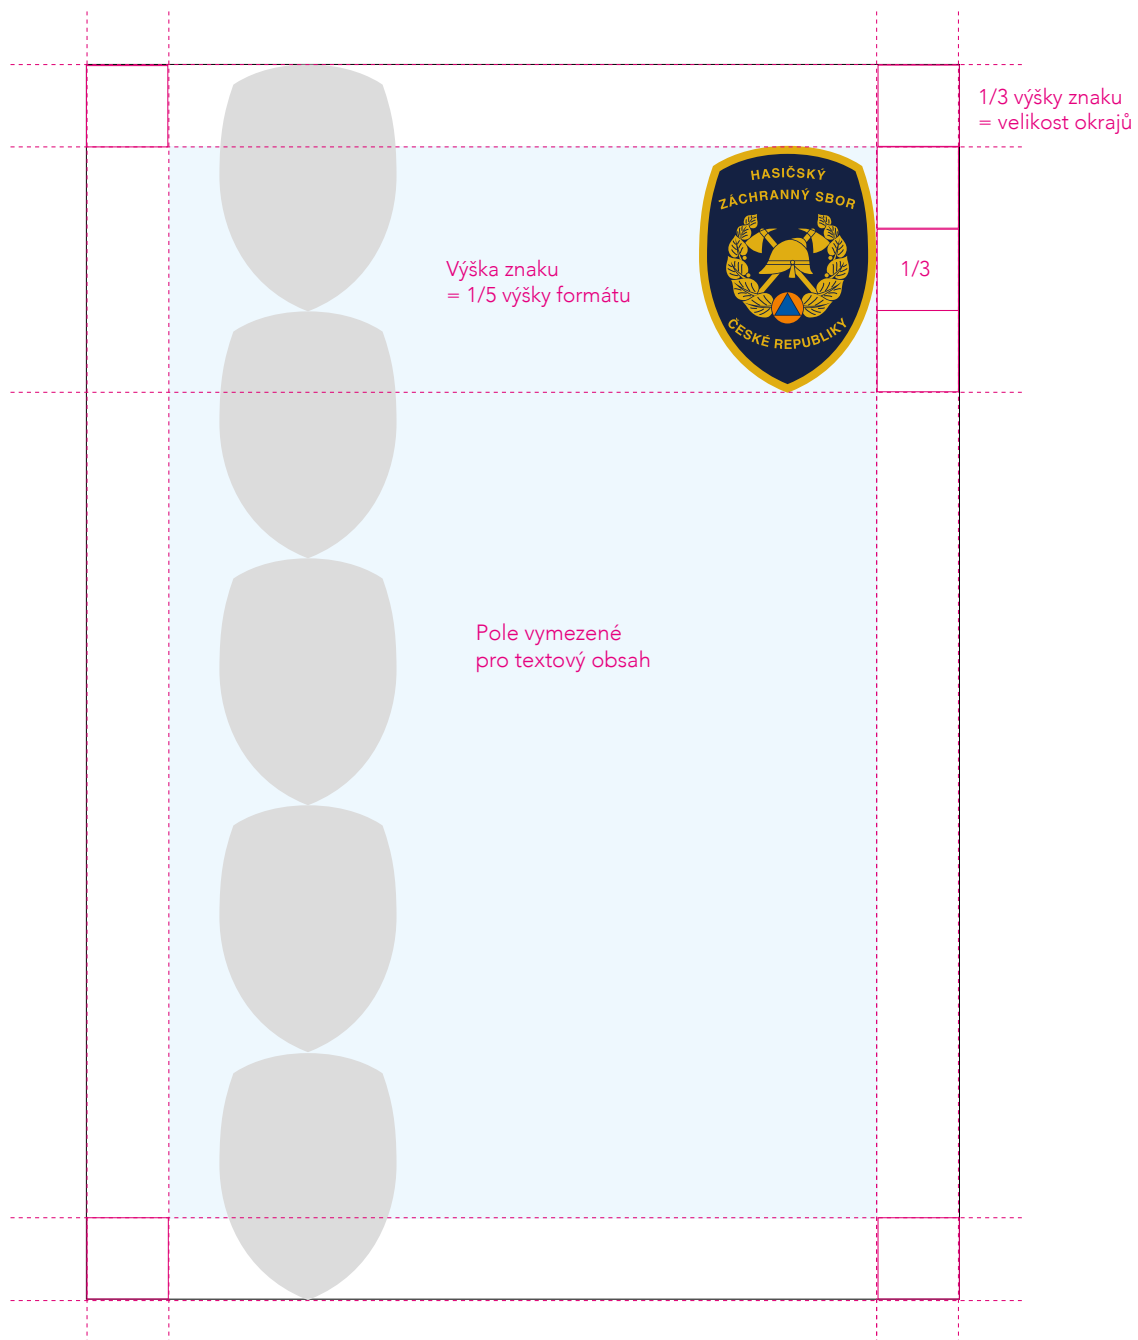

Layout

Vertikální verze #2

Schéma vertikálního layoutu, kdy je potřeba použít větší velikost velkého znaku HZS ČR, než-li je uvedeno v předchozí verzi. V tomto případě je velikost velkého znaku HZS ČR určena 1/5 výšky formátu. Od toho je zároveň vyvozena velikost okrajů. Tento layout je vhodný při použití materiálu, kde není obsahem vizuál a jedná se pouze o typografickou verzi plakátu, inzerce apod.