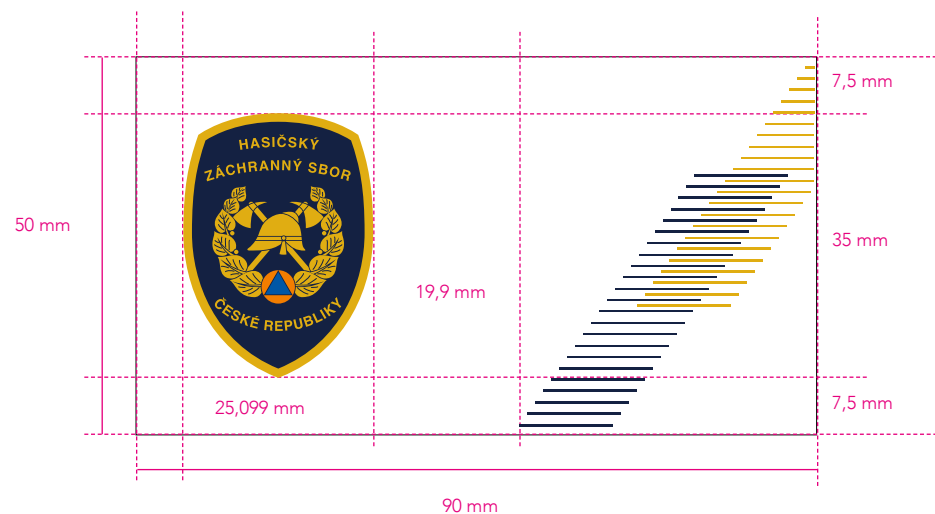

Vizitka

Organizační součásti HZS ČR – specifikace

Přední strana:
velký znak HZS ČR, žebřík

Zadní strana:
textový obsah,
Znak organizační součásti HZS ČR

Barva textu: tmavě modrá dle specifikace, viz str. 8