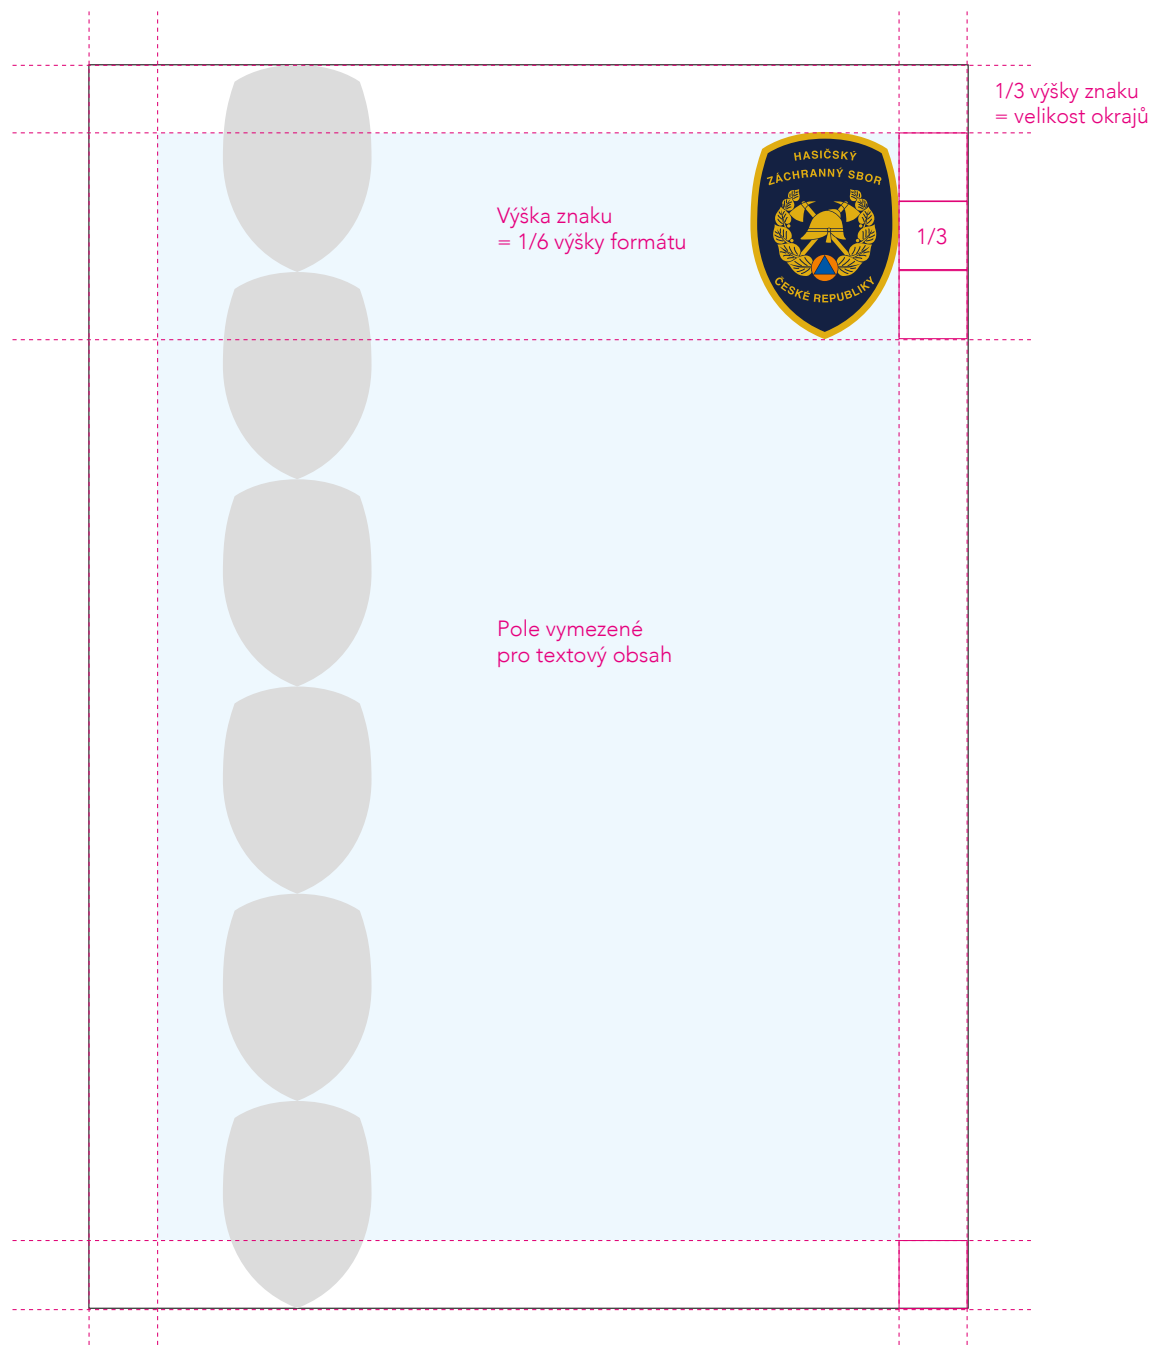

Klíčový vizuál

Klíčový vizuál nastiňuje tonalitu, kterou by se měl vizuální styl na konkrétních materiálech ubírat. Vzhledem ke komplexnosti velkého znaku HZS ČR by měly být ostatní komponenty vybírány tak, aby odlehčily celkovému dojmu. Tedy čisté plochy, pokud možno "čisté a jednoduché" fotografie, které i přesto, že jsou dokumentární působí spíše "imidžově". Toto se týká pouze materiálů, u kterých není nutno zachytit dokumentární, ale spíše informativní podobu.

Layout

Vertikální verze #1

Schéma vertikálního layoutu, kdy je velikost velkého znaku HZS ČR určena 1/6 výšky formátu. Od toho je zároveň vyvozena velikost okrajů. Tento layout je vhodný při použití kampaňové inzerce, plakátů atd.