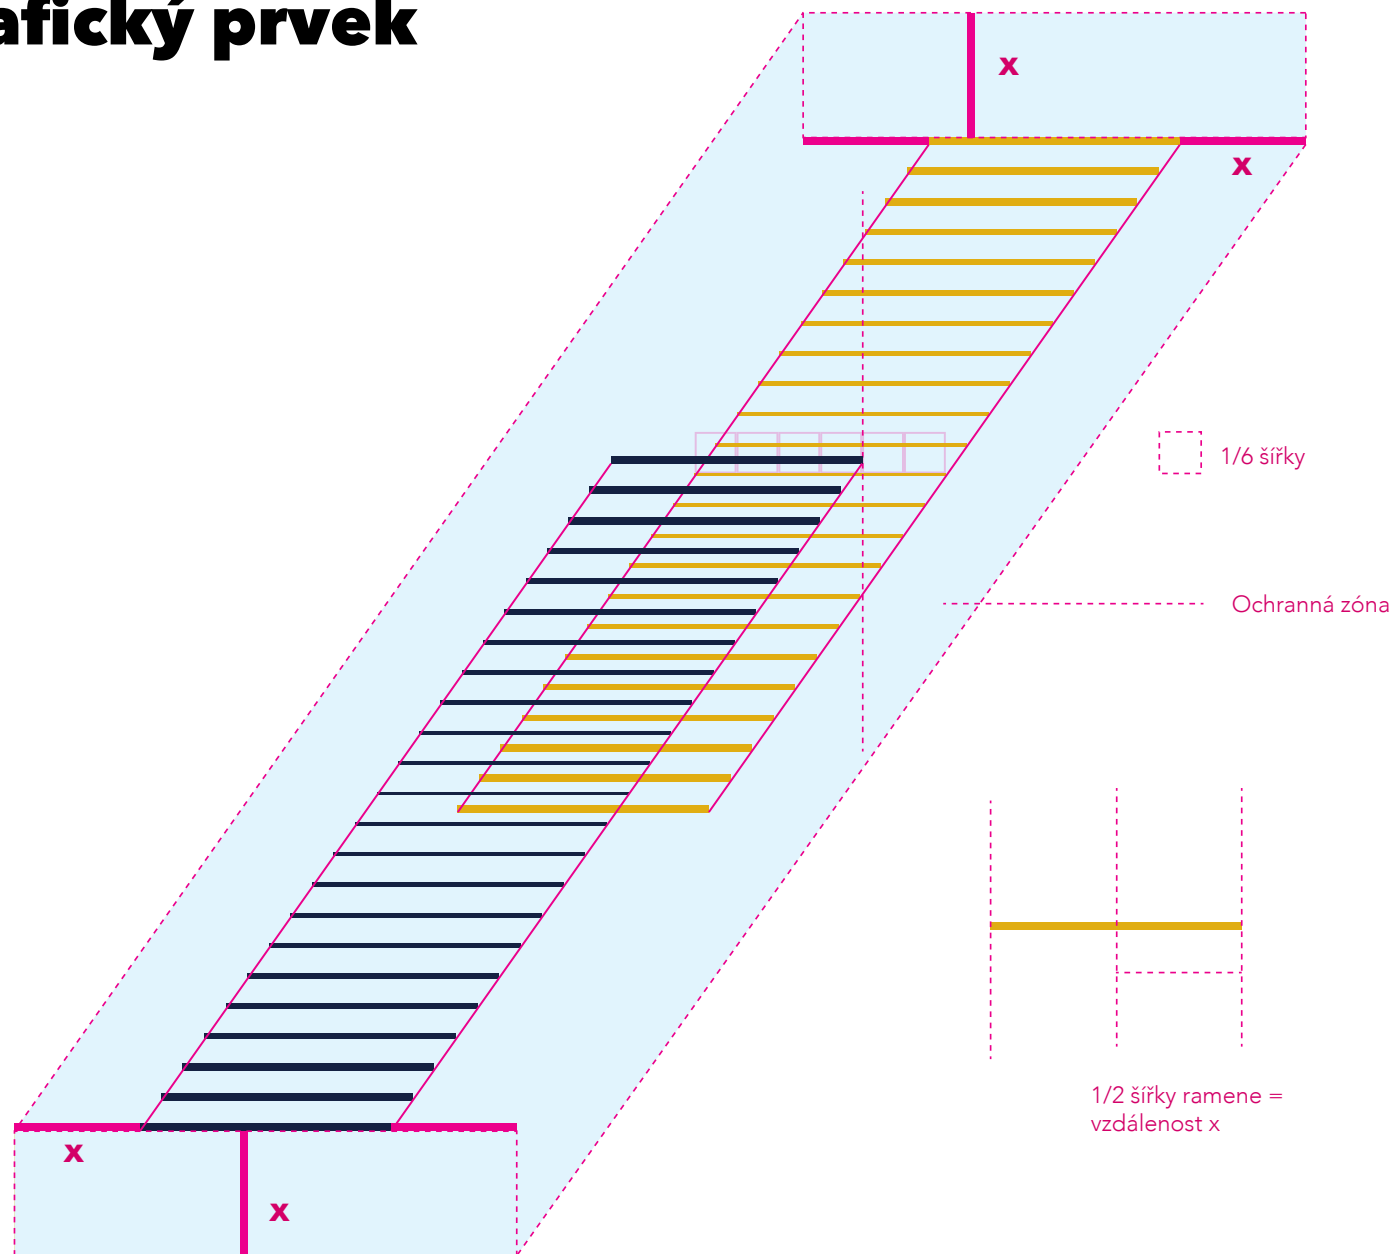

Tento grafický sjednocující prvek vizuální identity dokáže jednoduše propojovat různé komunikační materiály.

Sjednocující grafický prvek

Proporce a specifikace

Žebřík má dvě části po 23 ramenech, které od středu zesilují.
Spodní část žebříku je umístěna nad 12 ramenem horního žebříku.
Ostatní specifikace umístění viz obrázek.

Ochranná zóna je určena vzdáleností x , která se rovná $1/2$ šířky ramene žebříku.

Sjednocující grafický prvek

Pozice v layoutu

Umístění žebříku v layoutu není limitováno, pokud jsou dodržena pravidla uvedená v tomto manuálu.

Umístění žebříku musí respektovat ochranné zóny ostatních elementů a zároveň musí být respektována ochranná zóna samotného žebříku.

Pokud bude zobrazena pouze část žebříku, je důležité, aby vždy jedno z ramen končilo v samém okraji formátu. Tedy šířka ramene musí být zachována, viz označení X