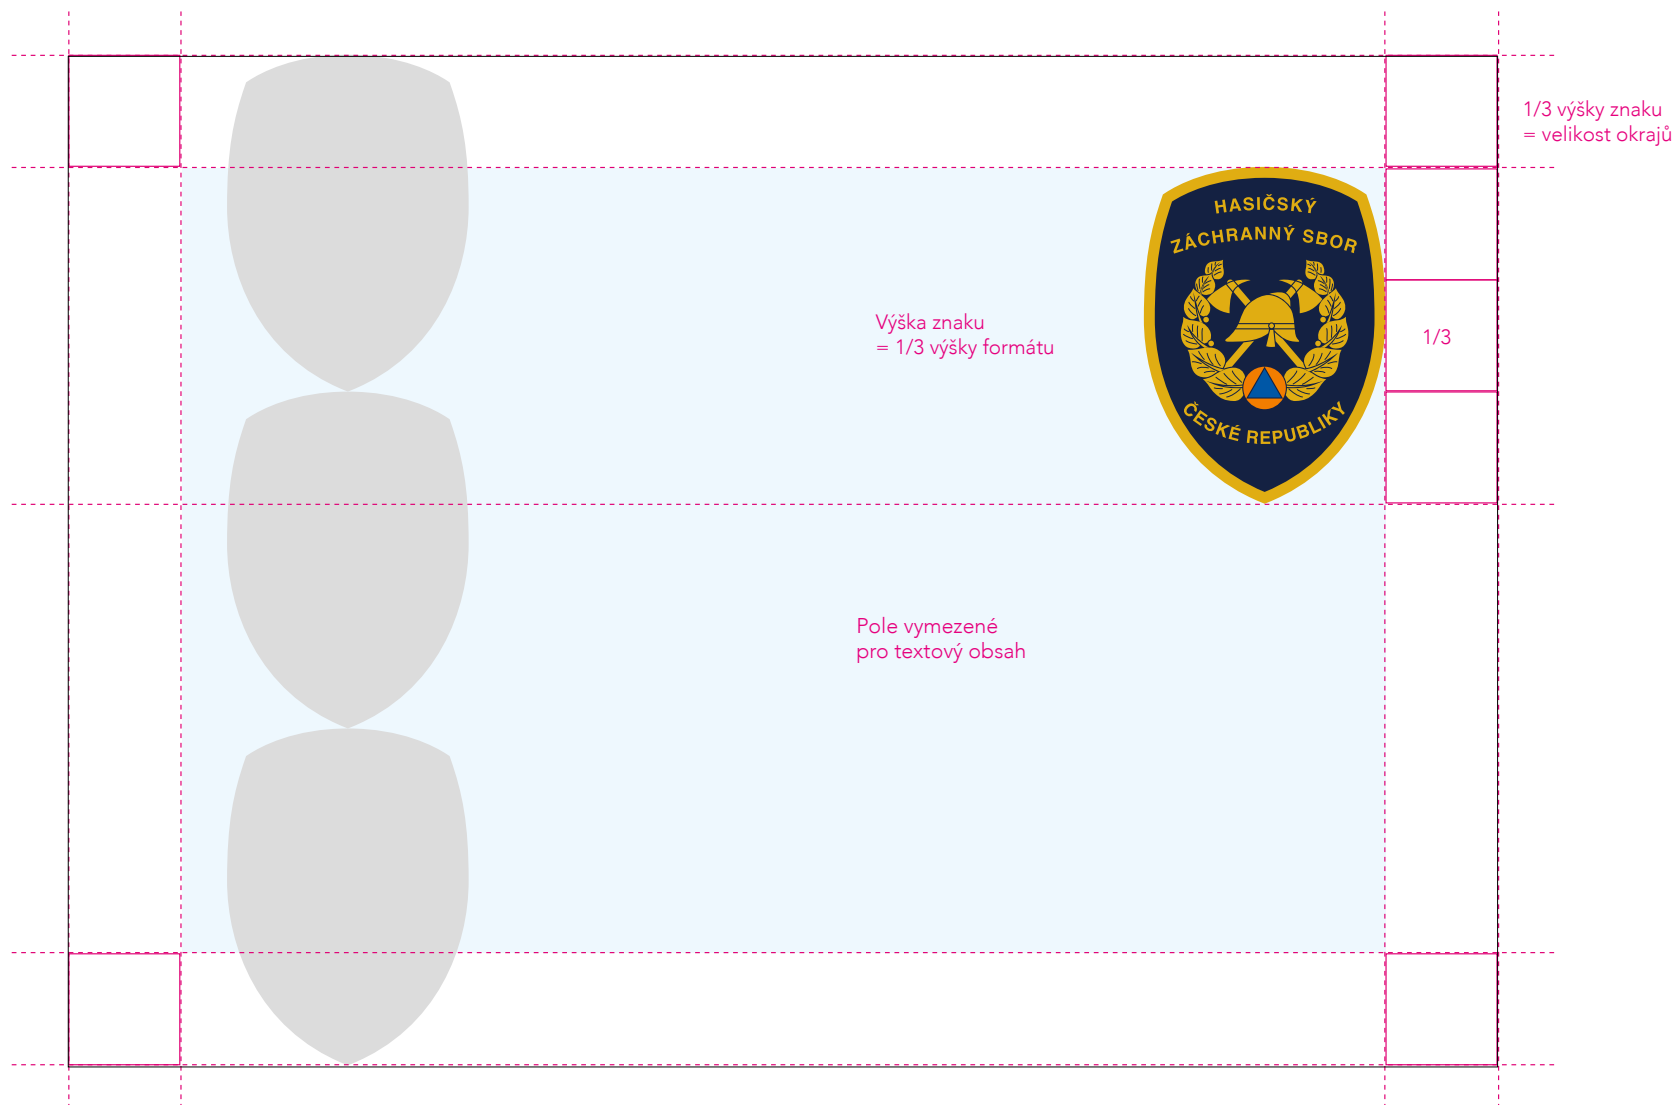

Layout

Vertikální verze #2

Schéma vertikálního layoutu, kdy je potřeba použít větší velikost velkého znaku HZS ČR, než-li je uvedeno v předchozí verzi. V tomto případě je velikost velkého znaku HZS ČR určena 1/5 výšky formátu. Od toho je zároveň vyvozena velikost okrajů. Tento layout je vhodný při použití materiálu, kde není obsahem vizuál a jedná se pouze o typografickou verzi plakátu, inzerce apod.

Layout

Horizontální verze #1

Schéma horizontálního layoutu, kdy je velikost velkého znaku HZS ČR určena 1/4 výšky formátu. Od toho je zároveň vyvozena velikost okrajů. Tento layout je vhodný při použití kampaňové inzerce, plakátů apod.

Layout

Horizontální verze #2

Schéma horizontálního layoutu, kdy je potřeba použít větší velikost velkého znaku HZS ČR než-li je uvedeno v předchozí verzi.

V tomto případě je velikost velkého znaku HZS ČR určena 1/3 výšky formátu. Od toho je zároveň vyvozena velikost okrajů. Tento layout je vhodný při použití materiálu, kde není obsahem vizuál a jedná se pouze o typografickou verzi plakátu, inzerce apod.